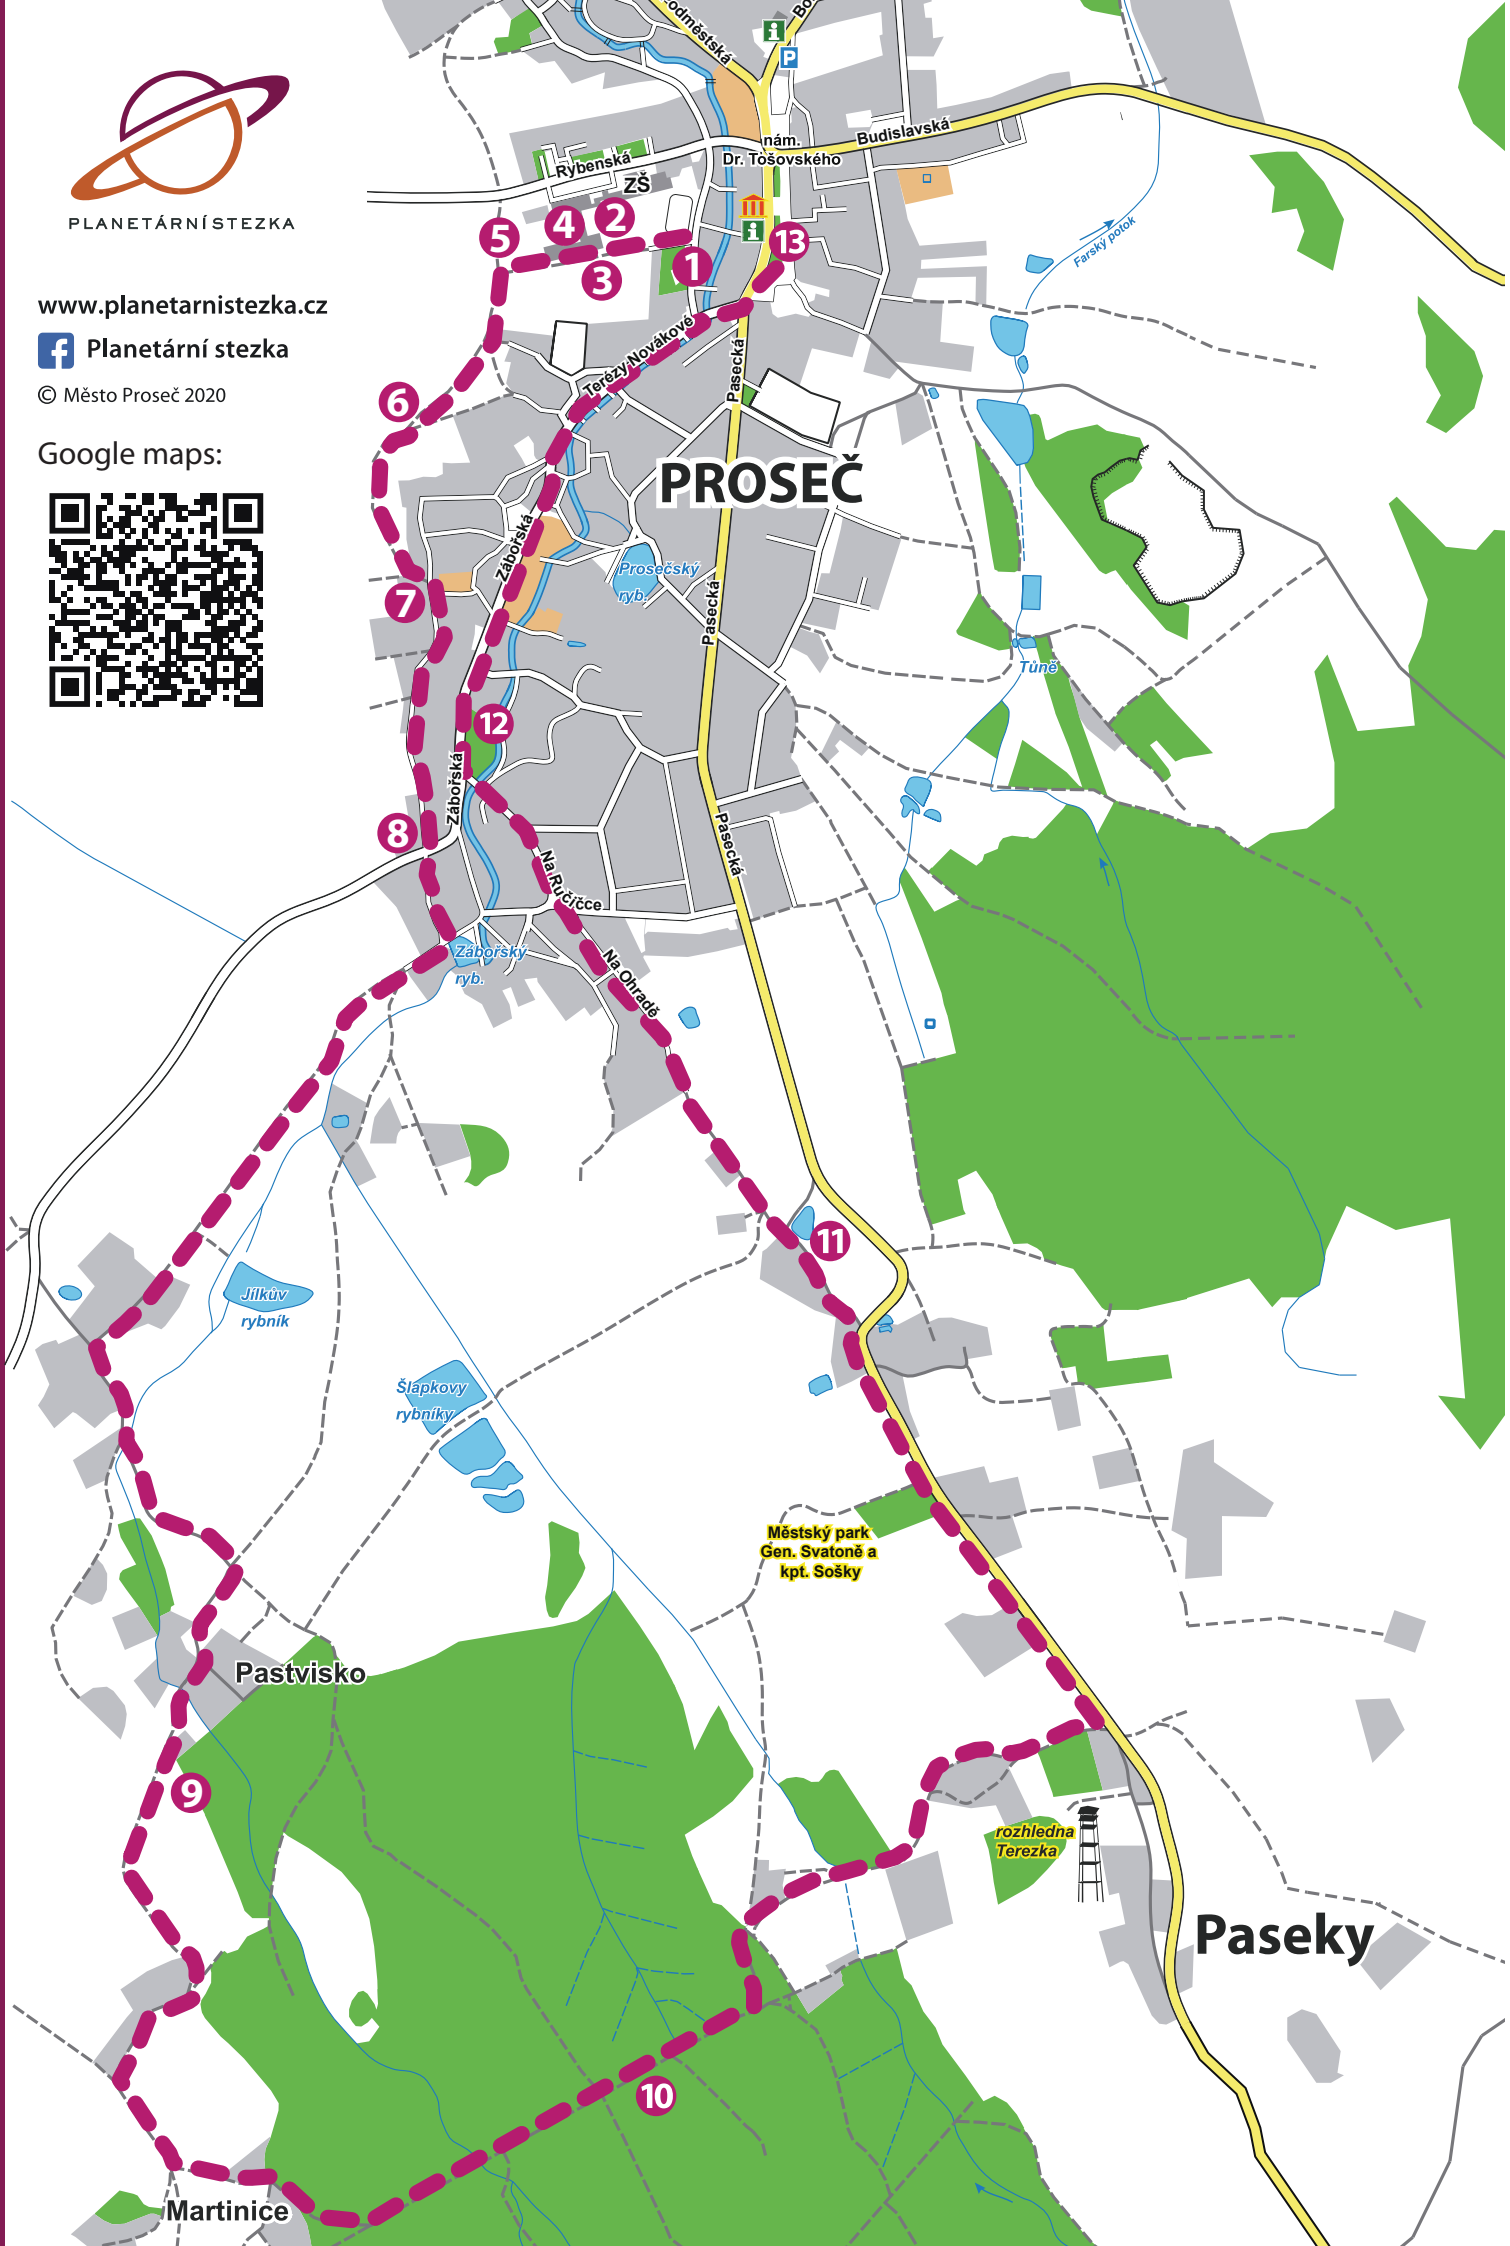

PLANETÁRNÍ STEZKA

www.planetarnistezka.cz

 Planetární stezka

© Město Proseč 2020

Google maps:

PROSEČ

Pastvisko

Městský park
Gen. Svatoně a
kpt. Sošky

rozhledna
Terežka

Paseky

Martinice